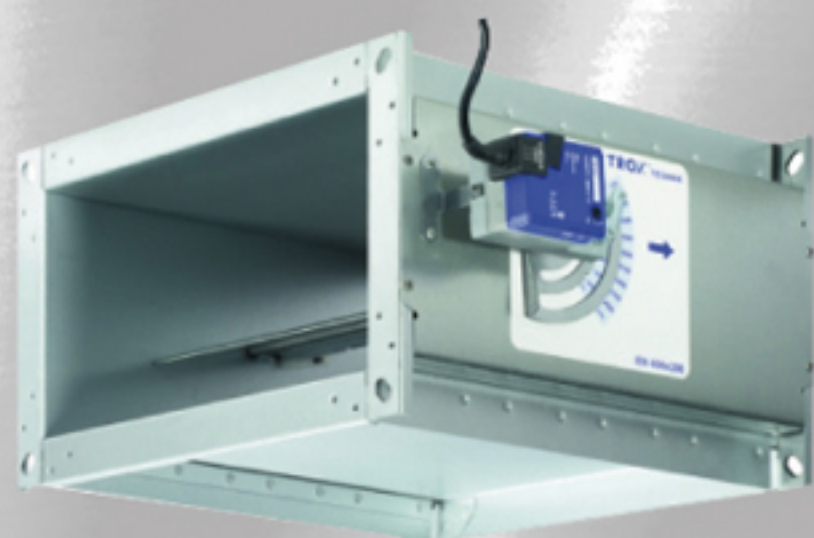

## Reguladores de caudal de aire, series VFC, RN y EN

Diseñados para instalaciones de climatización donde la calidad del aire es especialmente importante, las series VFC, RN y EN de TROX consiguen que el ajuste de caudal de aire resulte una tarea sencilla.

### Características:

- Rápida puesta en marcha sin necesidad de equilibrado, obteniendo una reducción en tiempo y coste de instalación
- Facilidad de convertir un regulador de caudal constante en variable, mediante aplicación de servomotor opcional
- Gran precisión de regulación
- Adecuados tanto para impulsión como retorno de aire