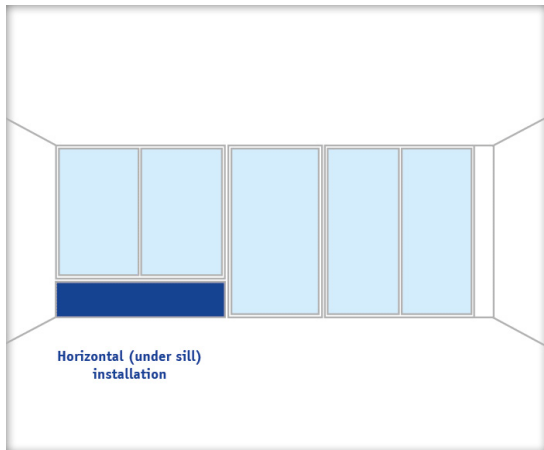

SISTEMAS DE VENTILACIÓN DESCENTRALIZADA

SOLUCIONES PARA FACHADAS

DE EDIFICIOS DE OFICINAS, ESCUELAS Y GUARDERÍAS

Unidades para ventilación de fachada, instalación **horizontal** y **vertical** en antepecho de ventana o junto a la ventana

Unidades **para instalación en suelo** adyacentes a la pared exterior

Unidades para instalación en **techo** suspendido

Las unidades de suelo, techo o de disposición vertical para instalación próximas a la ventana son la solución perfecta para **salas acristaladas de suelo a techo**.

Ahorre constructivamente en:

- Reducida altura entre forjados
- Requieren de espacios mínimos para equipamientos técnicos
- No requieren de red de conductos o patinillos
- Unidad de base compacta, que requiere de poca superficie de suelo