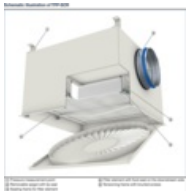

Unidad filtrante para salas blancas Serie TFP con muelles giratorios: Superficie filtrante completamente accesible, fácil montaje